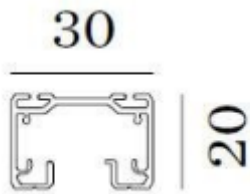

Fiche technique. Maison client particulier.

TYPE 1.02. (Quantité 6 pces)

Led puissance 9W faisceau large 60° teinte 2700K Ou 3000K

Projecteur SPINA

0,6kg IP20     

VARIANTE TYPE 1.02 (Quantité 6 pces)

Led puissance 9W faisceau large 60° teinte au choix 2700K ou 3000K

Projecteur SQUBE

TYPE 1.03 . (Quantité 2 pces)

Collerette extérieure blanche, insert noir.

Découpe 162mm/52mm.

TEXTURED WHITE + BLACK FOCUS 0,40kg IP20   

Alimentation dimensions 81mm/35mm/23mm alim 12W 350mA

TYOE 1.04. (Quantité 4 pces)

Spot finition noire.

Découpe diamètre 75mm.

Led puissance 9W faisceau 60° teinte 2700K ou 3000K

TYPE 1.05. (Quantité 3 pces)

Led puissance 4.1W 300 lumen. **Teinte 3000K uniquement**