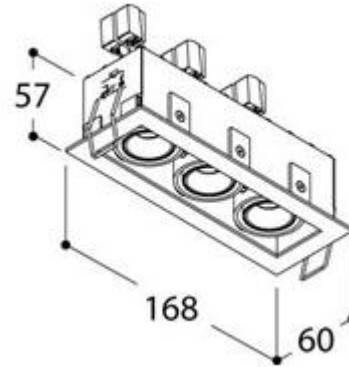

Fiche technique. Maison client particulier.

TYPE 1.02. (Quantité 6 pces)

Led puissance 9W faisceau large 60° teinte 2700K Ou 3000K

Projecteur SPINA

0,6kg IP20     

VARIANTE TYPE 1.02 (Quantité 6 pces)

Led puissance 9W faisceau large 60° teinte au choix 2700K ou 3000K

Projecteur SQUBE

TYPE 1.03 . (Quantité 2 pces)

Collerette extérieure blanche, insert noir.

Découpe 162mm/52mm.

TEXTURED WHITE + BLACK FOCUS 0,40kg IP20   

Alimentation dimensions 81mm/35mm/23mm alim 12W 350mA

TYOE 1.04. (Quantité 4 pces)

Spot finition noire.

Découpe diamètre 75mm.

Led puissance 9W faisceau 60° teinte 2700K ou 3000K

TYPE 1.05. (Quantité 3 pces)

Led puissance 4.1W 300 lumen. **Teinte 3000K uniquement**