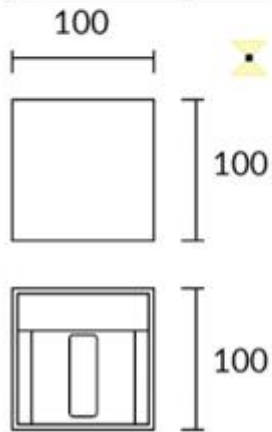

TYPE 2.01. (Quantité 1 pce)

Led puissance 4.1W 300 lumen. Teinte 3000K uniquement