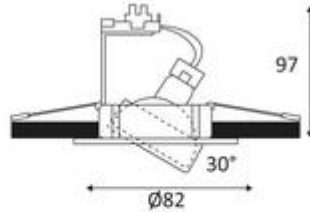

Fiche technique. Maison client particulier.

TYPE 1.02. (Quantité 6 pces)

Led puissance 9W faisceau large 60° teinte 2700K Ou 3000K

Projecteur SPINA

0,6kg IP20     

VARIANTE TYPE 1.02 (Quantité 6 pces)

Led puissance 9W faisceau large 60° teinte au choix 2700K ou 3000K

Projecteur SQUBE

TYPE 1.03 . (Quantité 2 pces)

Collerette extérieure blanche, insert noir.

Découpe 162mm/52mm.

TEXTURED WHITE + BLACK FOCUS 0,40kg IP20   

Alimentation dimensions 81mm/35mm/23mm alim 12W 350mA

TYOE 1.04. (Quantité 4 pces)

Spot finition noire.

Découpe diamètre 75mm.

Led puissance 9W faisceau 60° teinte 2700K ou 3000K

TYPE 1.05. (Quantité 3 pces)

Led puissance 4.1W 300 lumen. **Teinte 3000K uniquement**