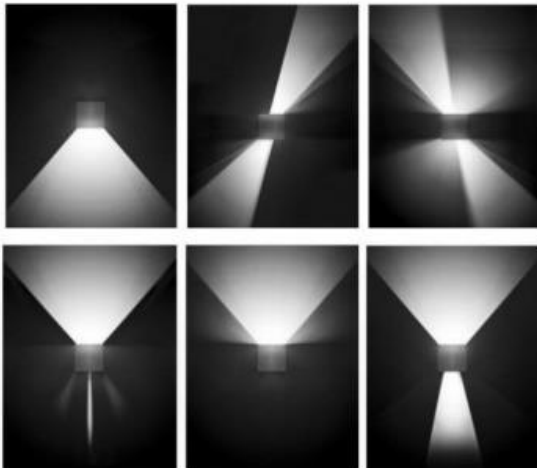

TYOE 1.04. (Quantité 4 pces)

Spot finition noire.

Découpe diamètre 75mm.

Led puissance 9W faisceau 60° teinte 2700K ou 3000K

TYPE 1.05. (Quantité 3 pces)

Led puissance 4.1W 300 lumen. **Teinte 3000K uniquement**

TYPE 1.06. (Quantité 1 pces)

Idem précédent

TYPE 1.07. (Quantité 2 pcs)

Led Puissance 9W faisceau 35° teinte 2700K ou 3000K

Luminaire finition noire.

0,60kg IP20     

TYPE 1.08 Applique escalier. (Quantité 1 pce)