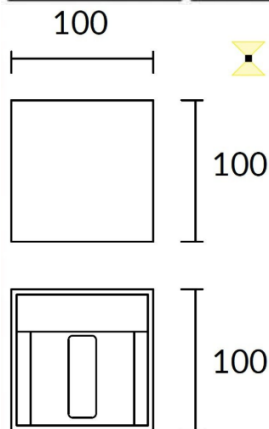

Fiche technique. Maison client particulier.

TYPE 1.02. (Quantité 6 pces)

Led puissance 9W faisceau large 60° teinte 2700K Ou 3000K

Projecteur SPINA

0,6kg IP20     

VARIANTE TYPE 1.02 (Quantité 6 pces)

Led puissance 9W faisceau large 60° teinte au choix 2700K ou 3000K

Projecteur SQUBE

TYPE 1.03 . (Quantité 2 pces)

Collerette extérieure blanche, insert noir.

Découpe 162mm/52mm.

TEXTURED WHITE + BLACK FOCUS 0,40kg IP20   

Alimentation dimensions 81mm/35mm/23mm alim 12W 350mA

TYOE 1.04. (Quantité 4 pces)

Spot finition noire.

Découpe diamètre 75mm.

Led puissance 9W faisceau 60° teinte 2700K ou 3000K

TYPE 1.05. (Quantité 3 pces)

Led puissance 4.1W 300 lumen. **Teinte 3000K uniquement**