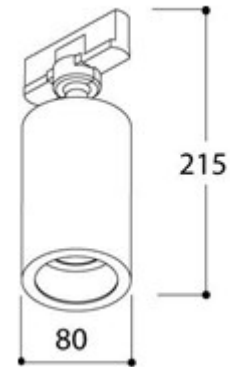

Fiche technique. Maison client particulier.

TYPE 1.02. (Quantité 6 pces)

Led puissance 9W faisceau large 60° teinte 2700K Ou 3000K

Projecteur SPINA

0,6kg IP20     

VARIANTE TYPE 1.02 (Quantité 6 pces)

Led puissance 9W faisceau large 60° teinte au choix 2700K ou 3000K

Projecteur SQUBE

TYPE 1.03 . (Quantité 2 pces)

Collerette extérieure blanche, insert noir.

Découpe 162mm/52mm.

TEXTURED WHITE + BLACK FOCUS 0,40kg IP20   

Alimentation dimensions 81mm/35mm/23mm alim 12W 350mA

TYOE 1.04. (Quantité 4 pces)

Spot finition noire.

Découpe diamètre 75mm.

Led puissance 9W faisceau 60° teinte 2700K ou 3000K

TYPE 1.05. (Quantité 3 pces)

Led puissance 4.1W 300 lumen. **Teinte 3000K uniquement**