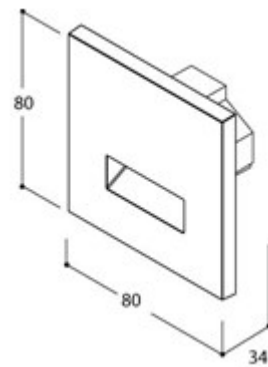

TYPE 2.02. (Quantité 1 pcs)

Luminaire encastré mural. (led intégrée au choix teinte 2700K ou 3000K)

Luminaire encastré dans boîte standard pour interrupteur (boîte encastrement non-fournie)

Led puissance 1W direct 230V