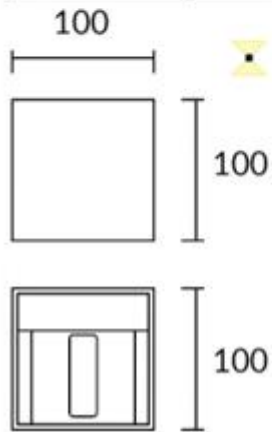

TYPE 3.02. (Quantité 1 pce)

Led puissance 4.1W 300 lumen. Teinte 3000K uniquement