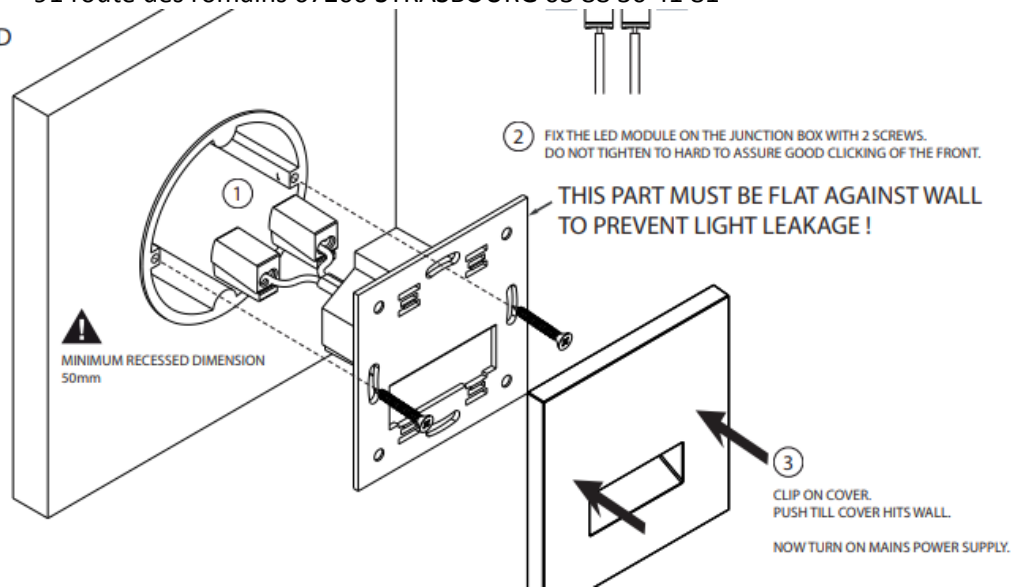

Led puissance 1W direct 230V

a. WITH STANDARD
ELECTRICAL
JUNCTION BOX

TYPE 2.03. (Quantité 3 pces)

Spot étanche pour salle de bain. Finition noire.

Led puissance 9W faisceau 60° teinte 2700K ou 3000K

Version 12V pour salle de bain étanche IP44.