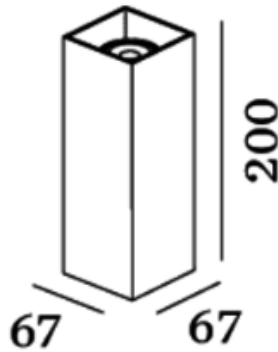

Projecteur SQUBE

TYPE 1.03 . (Quantité 2 pces)

Collerette extérieure blanche, insert noir.

Découpe 162mm/52mm.

TEXTURED WHITE + BLACK FOCUS 0,40kg IP20   

Alimentation dimensions 81mm/35mm/23mm alim 12W 350mA

TYOE 1.04. (Quantité 4 pces)

Spot finition noire.

Découpe diamètre 75mm.

Led puissance 9W faisceau 60° teinte 2700K ou 3000K

TYPE 1.05. (Quantité 3 pces)

Led puissance 4.1W 300 lumen. **Teinte 3000K uniquement**

TYPE 1.06. (Quantité 1 pces)

Idem précédent

TYPE 1.07. (Quantité 2 pcs)

Led Puissance 9W faisceau 35° teinte 2700K ou 3000K

Luminaire finition noire.

0,60kg IP20     

TYPE 1.08 Applique escalier. (Quantité 1 pce)

Au choix modèle identique au TYPE 1.05 (mais trop faible puissance pour l'escalier)

Led puissance 4.1W 300 lumen. Teinte 3000K uniquement

ALTERNATIVE.

Modèle rectangulaire finition blanche avec 2x 9W / possibilité de choisir les faisceaux d'ampoule différent en partie haute et partie basse.