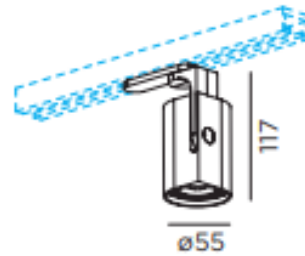

Fiche technique. Maison client particulier.

TYPE 1.02. (Quantité 6 pces)

Led puissance 9W faisceau large 60° teinte 2700K Ou 3000K

Projecteur SPINA

0,6kg IP20     

VARIANTE TYPE 1.02 (Quantité 6 pces)

Led puissance 9W faisceau large 60° teinte au choix 2700K ou 3000K

Projecteur SQUBE

TYPE 1.03 . (Quantité 2 pces)

Collerette extérieure blanche, insert noir.

Découpe 162mm/52mm.

TEXTURED WHITE + BLACK FOCUS 0,40kg IP20   

Alimentation dimensions 81mm/35mm/23mm alim 12W 350mA

TYOE 1.04. (Quantité 4 pces)

Spot finition noire.

Découpe diamètre 75mm.

Led puissance 9W faisceau 60° teinte 2700K ou 3000K

TYPE 1.05. (Quantité 3 pces)

Led puissance 4.1W 300 lumen. **Teinte 3000K uniquement**