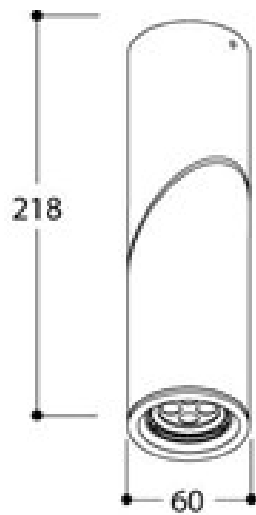

Fiche technique. Maison client particulier.

TYPE 1.02. (Quantité 6 pces)

Led puissance 9W faisceau large 60° teinte 2700K Ou 3000K

Projecteur SPINA

0,6kg IP20     

VARIANTE TYPE 1.02 (Quantité 6 pces)

Led puissance 9W faisceau large 60° teinte au choix 2700K ou 3000K

Projecteur SQUBE

TYPE 1.03 . (Quantité 2 pces)

Collerette extérieure blanche, insert noir.

Découpe 162mm/52mm.

TEXTURED WHITE + BLACK FOCUS 0,40kg IP20   

Alimentation dimensions 81mm/35mm/23mm alim 12W 350mA

TYOE 1.04. (Quantité 4 pces)

Spot finition noire.

Découpe diamètre 75mm.

Led puissance 9W faisceau 60° teinte 2700K ou 3000K

TYPE 1.05. (Quantité 3 pces)

Led puissance 4.1W 300 lumen. **Teinte 3000K uniquement**

TYPE 1.06. (Quantité 1 pces)

Idem précédent

TYPE 1.07. (Quantité 2 pcs)

Led Puissance 9W faisceau 35° teinte 2700K ou 3000K

Luminaire finition noire.

0,60kg IP20     

TYPE 1.08 Applique escalier. (Quantité 1 pce)