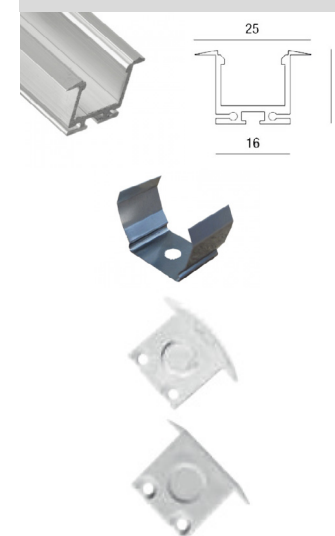

ACCESSOIRES GANT (3 lentilles identiques à LILLE)

dénomination	référence	prix/m HT€
profile alu à encastrer dissipateur de chaleur pour bandeau LED prix au m - livré par barre de 2 m	FA506425-03-901	12,48
ressort inox pour profile encastré	FA506425-50-003	3,12
fermeture pour profile encastré avec embout en plastique	FA506425-50-004	4,58
embout de fermeture pour profile GANT	FA506425-50-005	2,08